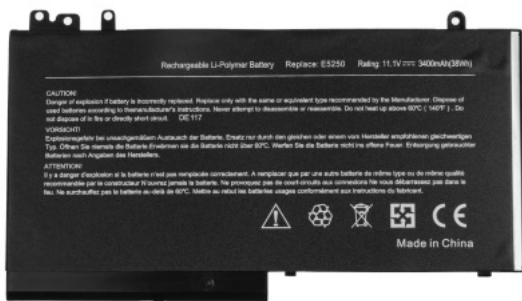

BATERIA DELL Latitude E5250 RYXXH CPT PID07850

Modelo : 0RYXXH
 BATERIA DELL Latitude E5250 RYXXH CPT PID07850
 Fabricante : DELL

Bateria Compatível c/ os seguintes modelos:

*

Dell

Latitude 12 E5250

(E5250-5033) * (E5250-5748) * (E5250-9585) *
 (E5250-9815)

BATERIA DELL Latitude E5250 RYXXH CPT PID07850

Dimensões:

Peso: 300g

Cél.: Polímero de lítio

Cor:

Garantia: 12 Meses

Part-Numbers compatíveis:

*